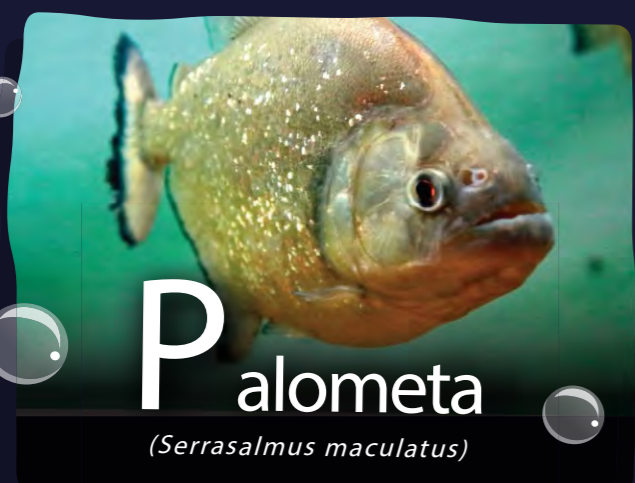

Pecedario del río Paraná

Descubrí los peces que habitan en el río.

Podés conocer más de 100 especies en el Acuario del Río Paraná.

Amarillo
(Pimelodus maculatus)

Boga
(Megaleporinus obtusidens)

Chanchita
(Australoheros facetus)

Dorado
(Salminus brasiliensis)

E
Mi pez en el Acuario del Río Paraná

F
Mi pez en el Acuario del Río Paraná

Gancho Rojo
(Myloplus tiete)

Hachita
(Thoracocharax stellatus)

Ipiáu
(Markiana nigripinnis)

Jikii
(Abramites hypselonotus)

Killi
(Melanorivulus punctatus)

Lenguado
(Catathyridium jenynsii)

Moncholo
(Pimelodus albicans)

N
Mi pez en el Acuario del Río Paraná

San Pedro **Ñ**ato
(Crenicichla semifasciata)

Ojos rojos
(Moenkhausia sanctaefilomenae)

Palometa
(Serrasalmus maculatus)

Quitasueños
(Pimelodella gracilis)

Raya
(Potamotrygon motoro)

Surubí
(Pseudoplatystoma reticulatum)

Torito
(Trachelyopterus galeatus)

U
Mi pez en el Acuario del Río Paraná

Vieja del agua lunares amarillos
(Hypostomus luteomaculatus)