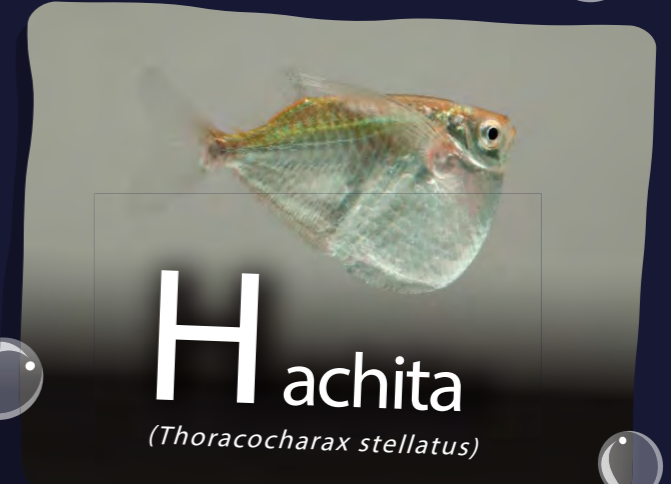

Pecedario del río Paraná

Descubrí los peces que habitan en el río.

Podés conocer más de 100 especies en el Acuario del Río Paraná.

Amarillo
(Pimelodus maculatus)

Boga
(Megaleporinus obtusidens)

Chanchita
(Australoheros facetus)

Dorado
(Salminus brasiliensis)

E
Mi pez en el Acuario del Río Paraná

F
Mi pez en el Acuario del Río Paraná

Gancho Rojo
(Myloplus tiete)

Hachita
(Thoracocharax stellatus)

Ipiáu
(Markiana nigripinnis)

Jikii
(Abramites hypselonotus)

Killi
(Melanorivulus punctatus)

Lenguado
(Catathyridium jenynsii)

Moncholo
(Pimelodus albicans)

N
Mi pez en el Acuario del Río Paraná

San Pedro **Ñ**ato
(Crenicichla semifasciata)

Ojos rojos
(Moenkhausia sanctaefilomenae)

Palometa
(Serrasalmus maculatus)

Quitasueños
(Pimelodella gracilis)

Raya
(Potamotrygon motoro)

Surubí
(Pseudoplatystoma reticulatum)

Torito
(Trachelyopterus galeatus)

U
Mi pez en el Acuario del Río Paraná

Vieja del agua lunares amarillos
(Hypostomus luteomaculatus)