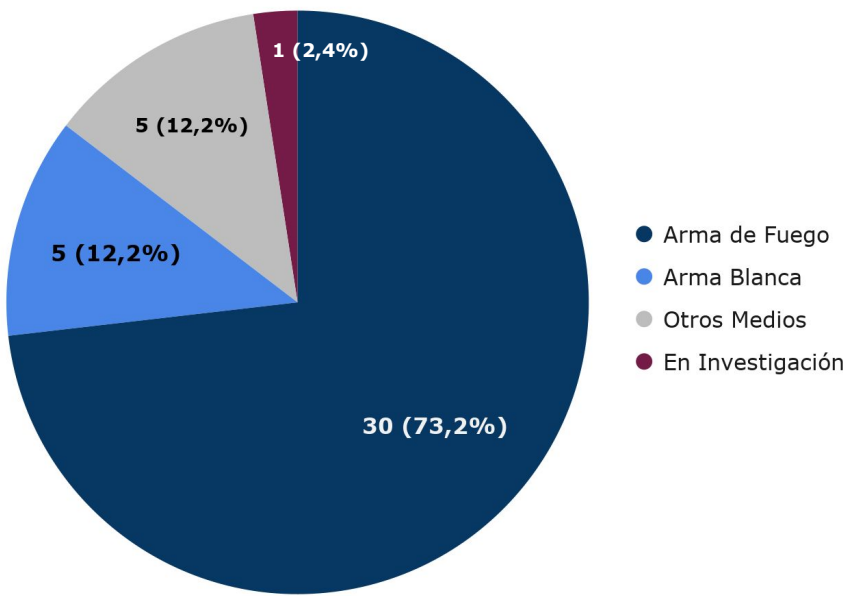

HOMICIDIOS

Provincia de Santa Fe Reporte mensual acumulado a Marzo 2026

Resumen

Cantidad de víctimas de homicidios por mes en los últimos 13 meses

Acumulado 2026
41
Marzo
20
Homicidios

Cantidad de víctimas de homicidios Provincia de Santa Fe. Enero - Marzo (2014-2026)

Distribución Territorial

Enero - Marzo - 2026

Enero-Marzo (2014-2026)

Resto de Provincia La Capital Rosario

Caracterización de los hechos

Medio empleado

Contexto

Lugar del Hecho

Mandato Previo

Caracterización de las víctimas

Rango Etario por Género

Género

Muertes Violentas de Mujeres

Enero - Marzo (2014 - 2026)

Femicidios Otras Muertes Violentas de Mujeres

Distribución territorial. Enero - Marzo 2026