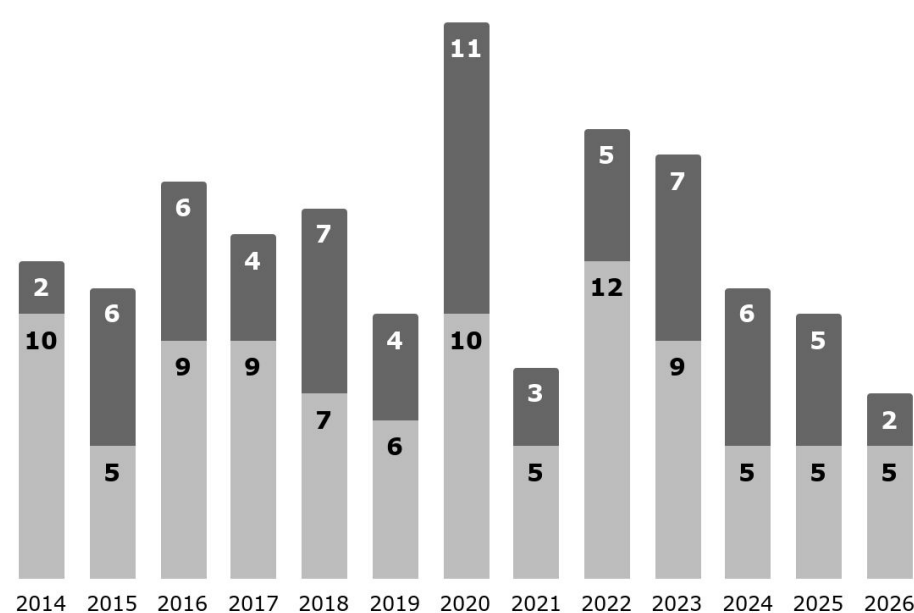

HOMICIDIOS

Provincia de Santa Fe Reporte mensual acumulado a Marzo 2026

Resumen

Cantidad de víctimas de homicidios por mes en los últimos 13 meses

Acumulado 2026
41
Marzo
20
Homicidios

Cantidad de víctimas de homicidios Provincia de Santa Fe. Enero - Marzo (2014-2026)

Distribución Territorial

Enero - Marzo - 2026

Enero-Marzo (2014-2026)

Resto de Provincia La Capital Rosario

Caracterización de los hechos

Medio empleado

Contexto

Lugar del Hecho

Mandato Previo

Caracterización de las víctimas

Rango Etario por Género

Género

Muertes Violentas de Mujeres

Enero - Marzo (2014 - 2026)

Femicidios Otras Muertes Violentas de Mujeres

Distribución territorial. Enero - Marzo 2026

Total Muertes Violentas de Mujeres