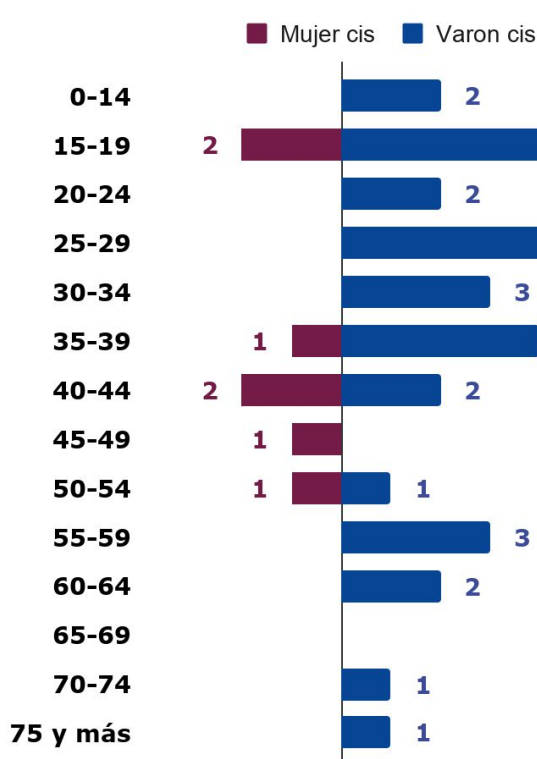

Distribución Territorial

Enero - Marzo - 2026

Enero-Marzo (2014-2026)

Resto de Provincia La Capital Rosario

Caracterización de los hechos

Medio empleado

Contexto

Lugar del Hecho

Mandato Previo

Caracterización de las víctimas

Rango Etario por Género

Género

Muertes Violentas de Mujeres

Enero - Marzo (2014 - 2026)

Femicidios Otras Muertes Violentas de Mujeres

Distribución territorial. Enero - Marzo 2026

Total Muertes Violentas de Mujeres