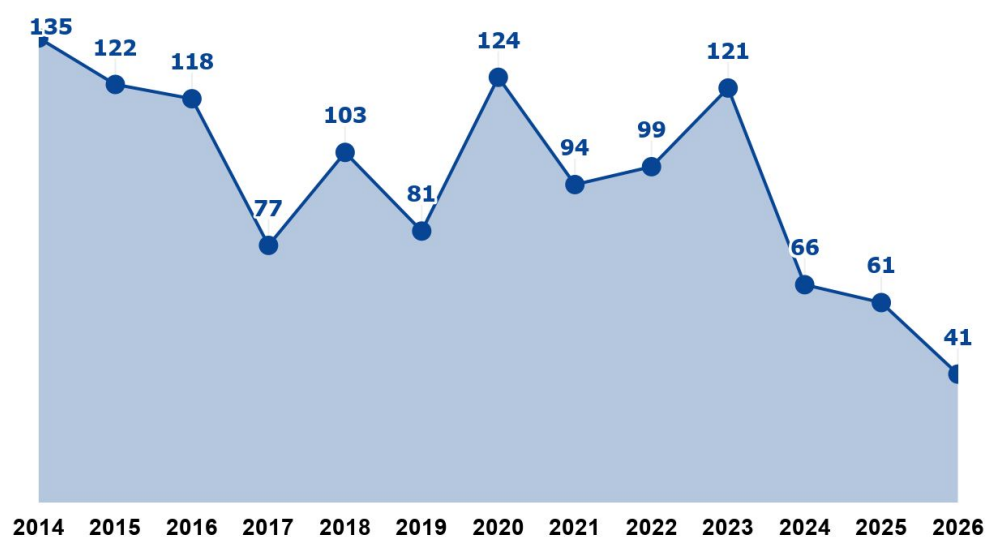

HOMICIDIOS

Provincia de Santa Fe Reporte mensual acumulado a Marzo 2026

Resumen

Cantidad de víctimas de homicidios por mes en los últimos 13 meses

Acumulado 2026
41
Marzo
20
Homicidios

Cantidad de víctimas de homicidios Provincia de Santa Fe. Enero - Marzo (2014-2026)

Distribución Territorial

Enero - Marzo - 2026

Enero-Marzo (2014-2026)

Resto de Provincia La Capital Rosario

Caracterización de los hechos

Medio empleado

Contexto

Lugar del Hecho

Mandato Previo

Caracterización de las víctimas

Rango Etario por Género

Género

Muertes Violentas de Mujeres

Enero - Marzo (2014 - 2026)

Femicidios Otras Muertes Violentas de Mujeres

Distribución territorial. Enero - Marzo 2026