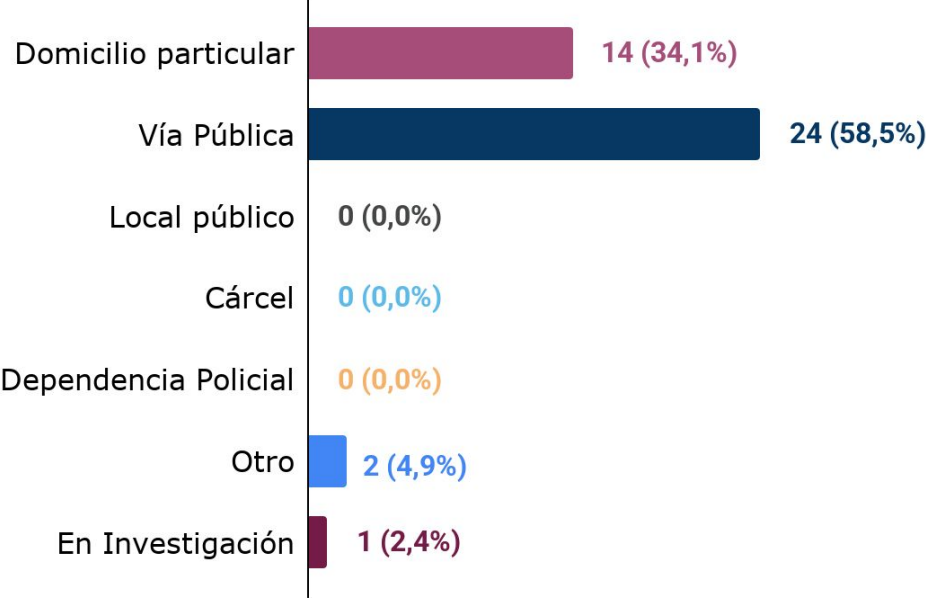

Distribución Territorial

Enero - Marzo - 2026

Enero-Marzo (2014-2026)

Resto de Provincia La Capital Rosario

Caracterización de los hechos

Medio empleado

Contexto

Lugar del Hecho

Mandato Previo

Caracterización de las víctimas

Rango Etario por Género

Género

Muertes Violentas de Mujeres

Enero - Marzo (2014 - 2026)

Femicidios Otras Muertes Violentas de Mujeres

Distribución territorial. Enero - Marzo 2026