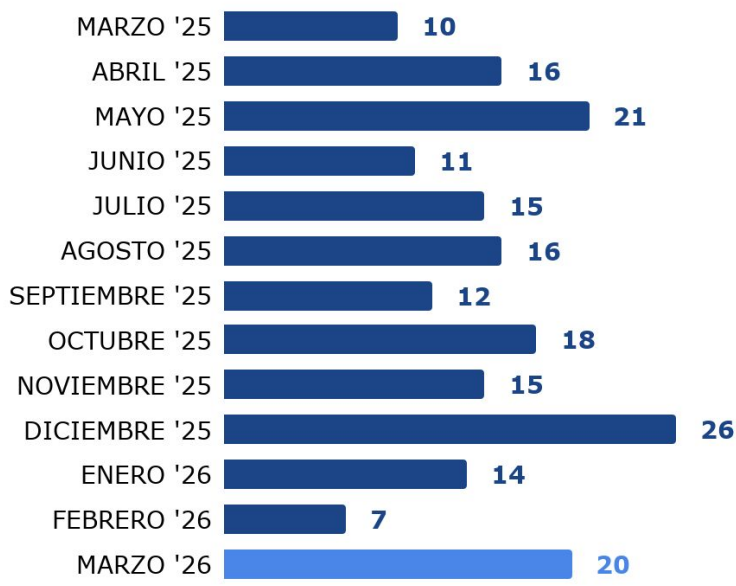

HOMICIDIOS

Provincia de Santa Fe Reporte mensual acumulado a Marzo 2026

Resumen

Cantidad de víctimas de homicidios por mes en los últimos 13 meses

Acumulado 2026
41
Marzo
20
Homicidios

Cantidad de víctimas de homicidios Provincia de Santa Fe. Enero - Marzo (2014-2026)

Distribución Territorial

Enero - Marzo - 2026

Enero-Marzo (2014-2026)

Resto de Provincia La Capital Rosario

Caracterización de los hechos

Medio empleado

Contexto

Lugar del Hecho

Mandato Previo

Caracterización de las víctimas

Rango Etario por Género

Género

Muertes Violentas de Mujeres

Enero - Marzo (2014 - 2026)

Femicidios Otras Muertes Violentas de Mujeres

Distribución territorial. Enero - Marzo 2026