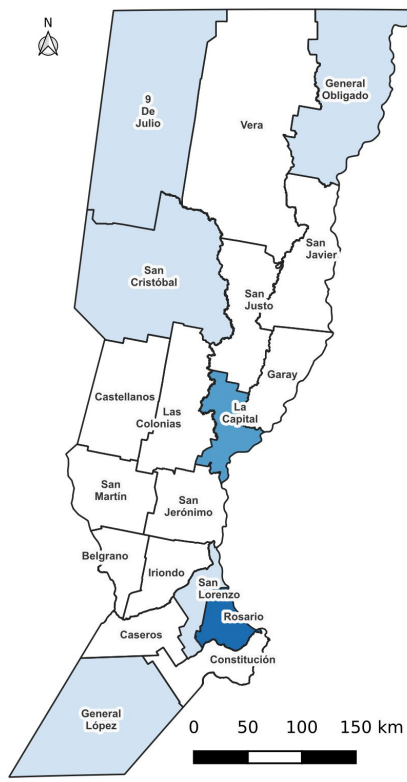

HOMICIDIOS

Provincia de Santa Fe Reporte mensual acumulado a Marzo 2026

Resumen

Cantidad de víctimas de homicidios por mes en los últimos 13 meses

Acumulado 2026
41
Marzo
20
Homicidios

Cantidad de víctimas de homicidios Provincia de Santa Fe. Enero - Marzo (2014-2026)

Distribución Territorial

Enero - Marzo - 2026

Enero-Marzo (2014-2026)

Resto de Provincia La Capital Rosario

Caracterización de los hechos

Medio empleado

Contexto

Lugar del Hecho