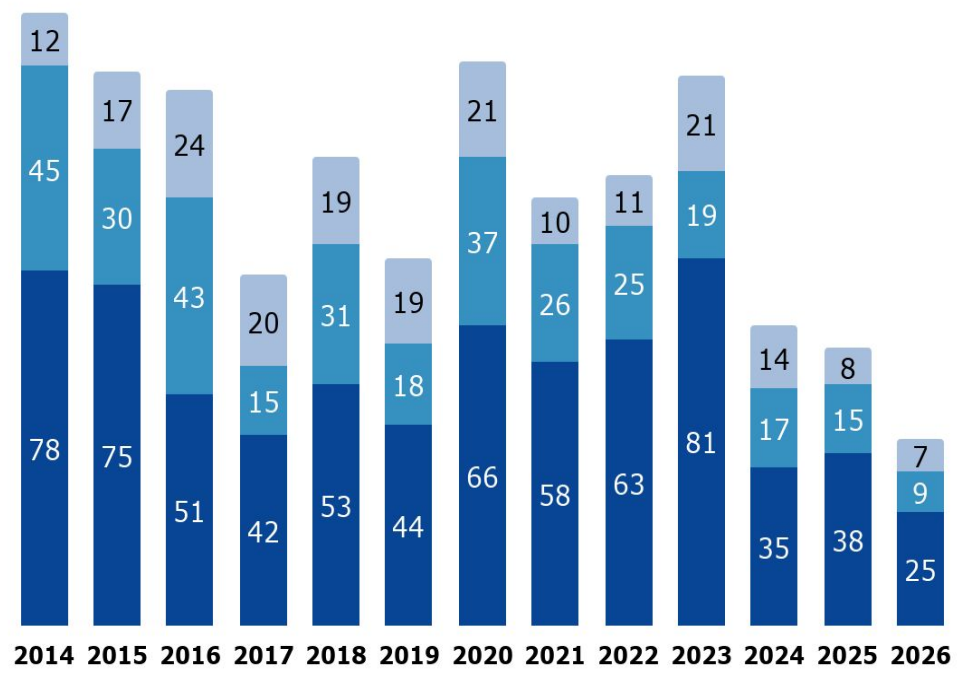

HOMICIDIOS

Provincia de Santa Fe Reporte mensual acumulado a Marzo 2026

Resumen

Cantidad de víctimas de homicidios por mes en los últimos 13 meses

Acumulado 2026
41
Marzo
20
Homicidios

Cantidad de víctimas de homicidios Provincia de Santa Fe. Enero - Marzo (2014-2026)

Distribución Territorial

Enero - Marzo - 2026

Enero-Marzo (2014-2026)

Resto de Provincia La Capital Rosario

Caracterización de los hechos

Medio empleado

Contexto

Lugar del Hecho

Mandato Previo

Caracterización de las víctimas

Rango Etario por Género

Género

Muertes Violentas de Mujeres

Enero - Marzo (2014 - 2026)

Femicidios Otras Muertes Violentas de Mujeres

Distribución territorial. Enero - Marzo 2026