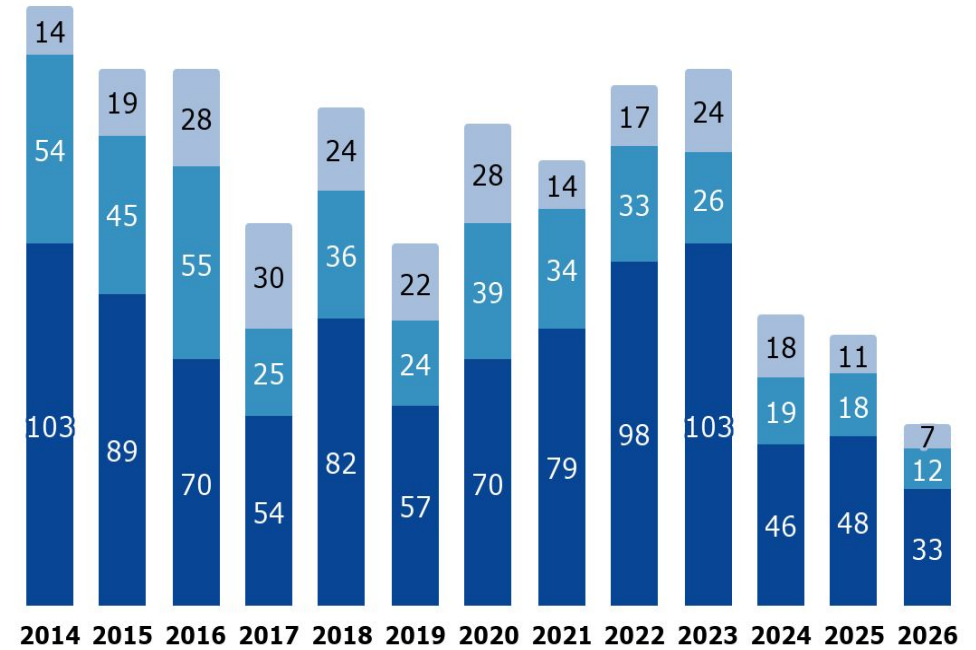

HOMICIDIOS

Provincia de Santa Fe Reporte mensual acumulado a Abril 2026

Resumen

Cantidad de víctimas de homicidios por mes en los últimos 13 meses

Acumulado 2026
52
Abril
10
Homicidios

Cantidad de víctimas de homicidios Provincia de Santa Fe. Enero - Abril (2014-2026)

Distribución Territorial

Enero - Abril - 2026

Enero - Abril (2014-2026)

Resto de Provincia La Capital Rosario

Caracterización de los hechos

Medio empleado

Contexto

Lugar del Hecho

Mandato Previo

Caracterización de las víctimas

Rango Etario por Género

Género

Muertes Violentas de Mujeres

Enero - Abril (2014 - 2026)

Distribución territorial. Enero - Abril 2026

Femicidios Otras Muertes Violentas de Mujeres