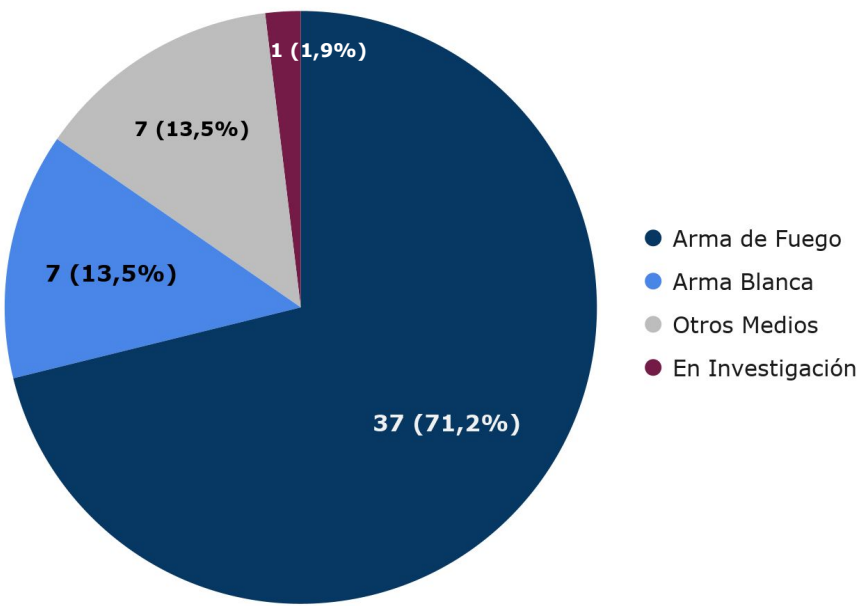

Distribución Territorial

Enero - Abril - 2026

Enero - Abril (2014-2026)

Resto de Provincia La Capital Rosario

Caracterización de los hechos

Medio empleado

Contexto

Lugar del Hecho

Mandato Previo

Caracterización de las víctimas

Rango Etario por Género

Género

Muertes Violentas de Mujeres

Enero - Abril (2014 - 2026)

Distribución territorial. Enero - Abril 2026

Femicidios Otras Muertes Violentas de Mujeres