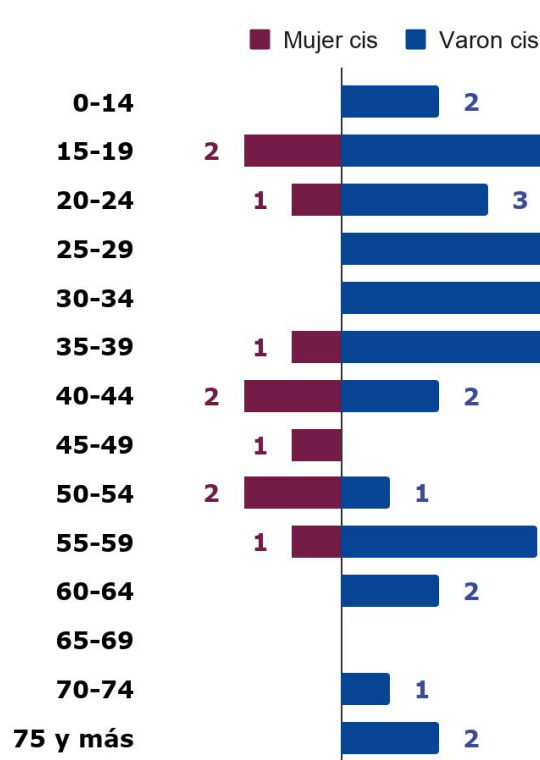

Distribución Territorial

Enero - Abril - 2026

Enero - Abril (2014-2026)

Resto de Provincia La Capital Rosario

Caracterización de los hechos

Medio empleado

Contexto

Lugar del Hecho

Mandato Previo

Caracterización de las víctimas

Rango Etario por Género

Género

Muertes Violentas de Mujeres

Enero - Abril (2014 - 2026)

Distribución territorial. Enero - Abril 2026

Femicidios Otras Muertes Violentas de Mujeres

Total Muertes Violentas de Mujeres