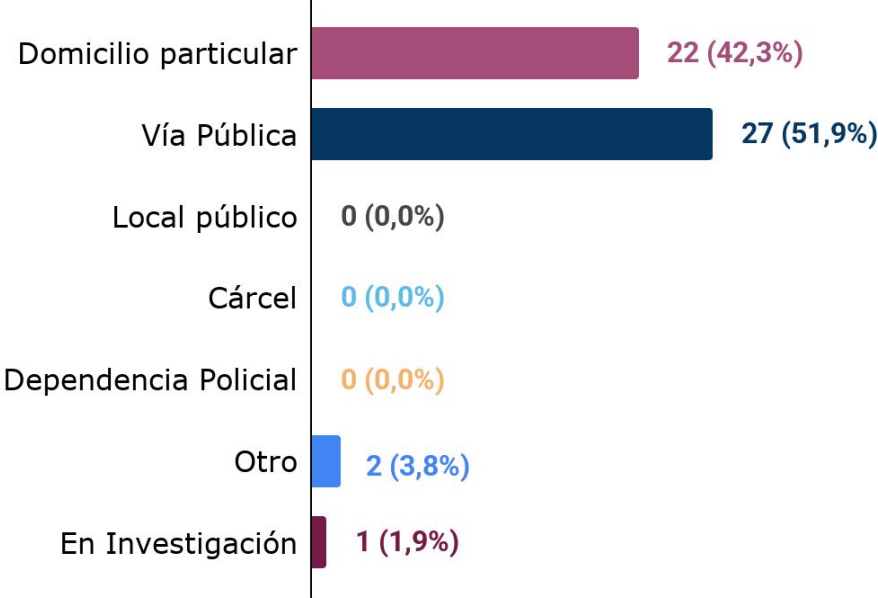

Distribución Territorial

Enero - Abril - 2026

Enero - Abril (2014-2026)

Resto de Provincia La Capital Rosario

Caracterización de los hechos

Medio empleado

Contexto

Lugar del Hecho

Mandato Previo

Caracterización de las víctimas

Rango Etario por Género

Género

Muertes Violentas de Mujeres

Enero - Abril (2014 - 2026)

Distribución territorial. Enero - Abril 2026

Femicidios Otras Muertes Violentas de Mujeres