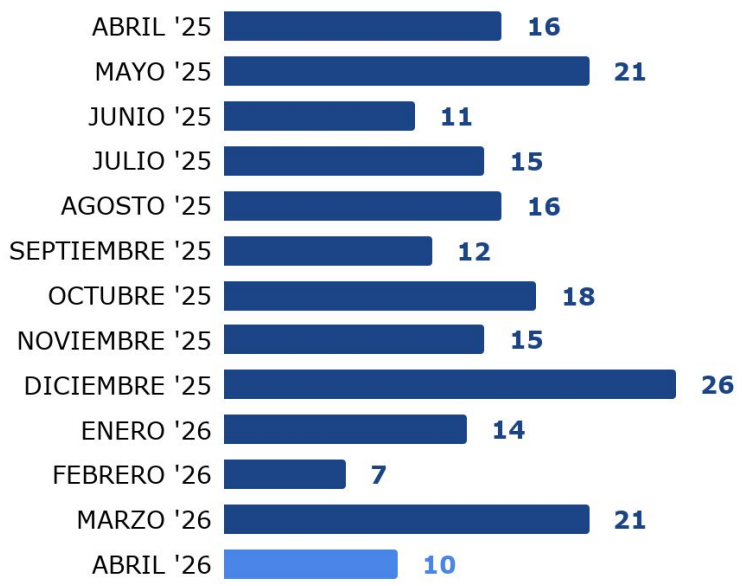

HOMICIDIOS

Provincia de Santa Fe Reporte mensual acumulado a Abril 2026

Resumen

Cantidad de víctimas de homicidios por mes en los últimos 13 meses

Acumulado 2026
52
Abril
10
Homicidios

Cantidad de víctimas de homicidios Provincia de Santa Fe. Enero - Abril (2014-2026)

Distribución Territorial

Enero - Abril - 2026

Enero - Abril (2014-2026)

Resto de Provincia La Capital Rosario

Caracterización de los hechos

Medio empleado

Contexto

Lugar del Hecho

Mandato Previo

Caracterización de las víctimas

Rango Etario por Género

Género

Muertes Violentas de Mujeres

Enero - Abril (2014 - 2026)

Distribución territorial. Enero - Abril 2026

Femicidios Otras Muertes Violentas de Mujeres