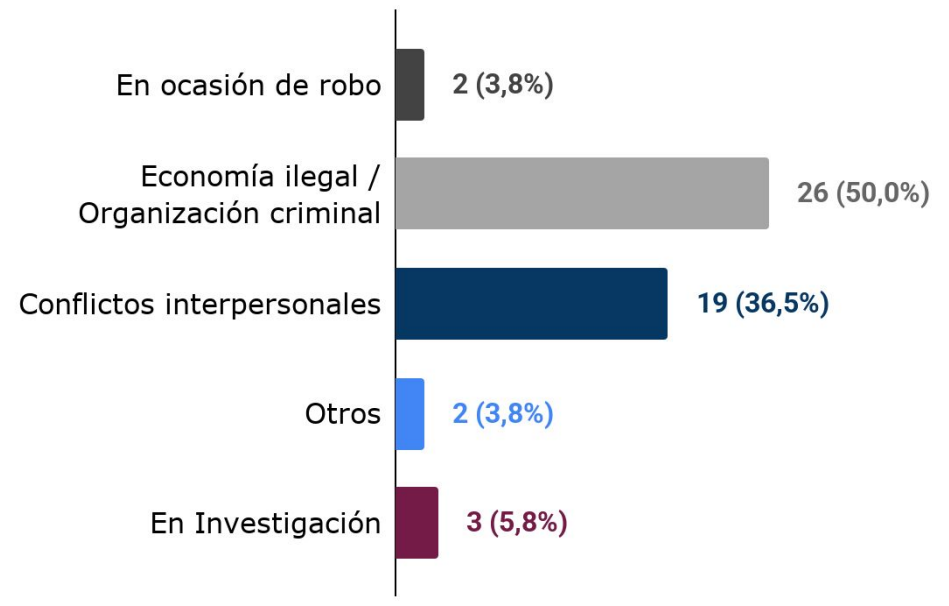

Distribución Territorial

Enero - Abril - 2026

Enero - Abril (2014-2026)

Resto de Provincia La Capital Rosario

Caracterización de los hechos

Medio empleado

Contexto

Lugar del Hecho

Mandato Previo

Caracterización de las víctimas

Rango Etario por Género

Género

Muertes Violentas de Mujeres

Enero - Abril (2014 - 2026)

Distribución territorial. Enero - Abril 2026

Femicidios Otras Muertes Violentas de Mujeres