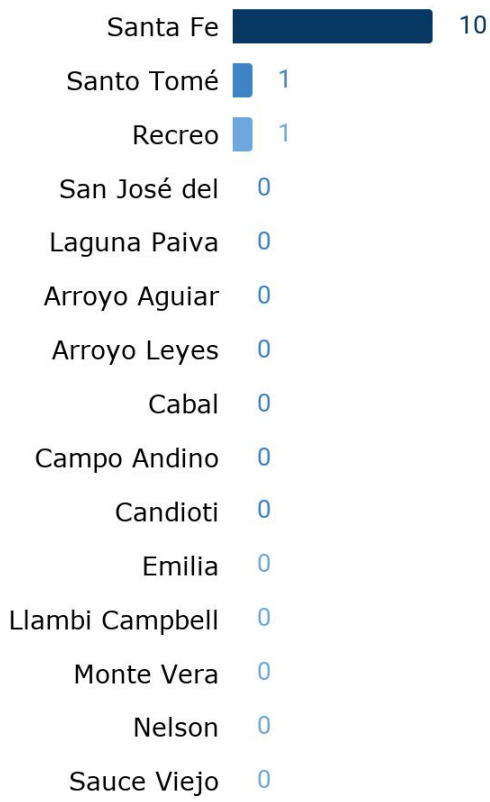

HOMICIDIOS

Departamento La Capital
Reporte mensual acumulado a Mayo de 2026

Resumen

Cantidad de víctimas de homicidios por mes en los últimos 13 meses

Acumulado
2026
12
Mayo
0
Homicidios

Cantidad de víctimas de homicidios
Departamento La Capital. Enero - Mayo (2014-2026)

Distribución Territorial

Departamento La Capital

Ciudad de Santa Fe

Caracterización de los Hechos

Medio Empleado

Contexto

Lugar del Hecho

Mandato Previo