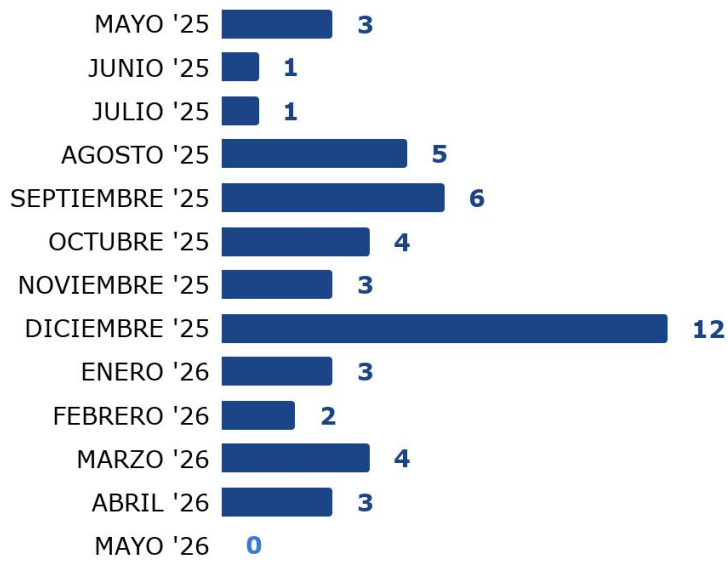

HOMICIDIOS

Departamento La Capital
Reporte mensual acumulado a Mayo de 2026

Resumen

Cantidad de víctimas de homicidios por mes en los últimos 13 meses

Acumulado
2026
12
Mayo
0
Homicidios

Cantidad de víctimas de homicidios
Departamento La Capital. Enero - Mayo (2014-2026)

Distribución Territorial

Departamento La Capital

Ciudad de Santa Fe

Caracterización de los Hechos

Medio Empleado

Contexto

Lugar del Hecho

Mandato Previo

Caracterización de las Víctimas

Rango Etario por Género

Género