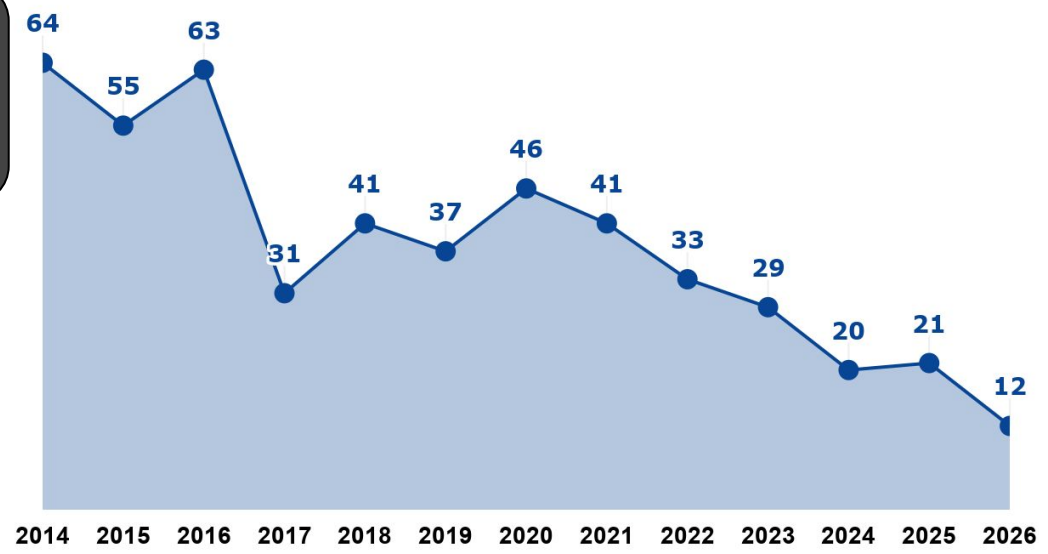

HOMICIDIOS

Departamento La Capital
Reporte mensual acumulado a Mayo de 2026

Resumen

Cantidad de víctimas de homicidios por mes en los últimos 13 meses

Acumulado
2026
12
Mayo
0
Homicidios

Cantidad de víctimas de homicidios
Departamento La Capital. Enero - Mayo (2014-2026)

Distribución Territorial

Departamento La Capital

Ciudad de Santa Fe

Caracterización de los Hechos

Medio Empleado

Contexto

Lugar del Hecho

Mandato Previo

Caracterización de las Víctimas

Rango Etario por Género

Género