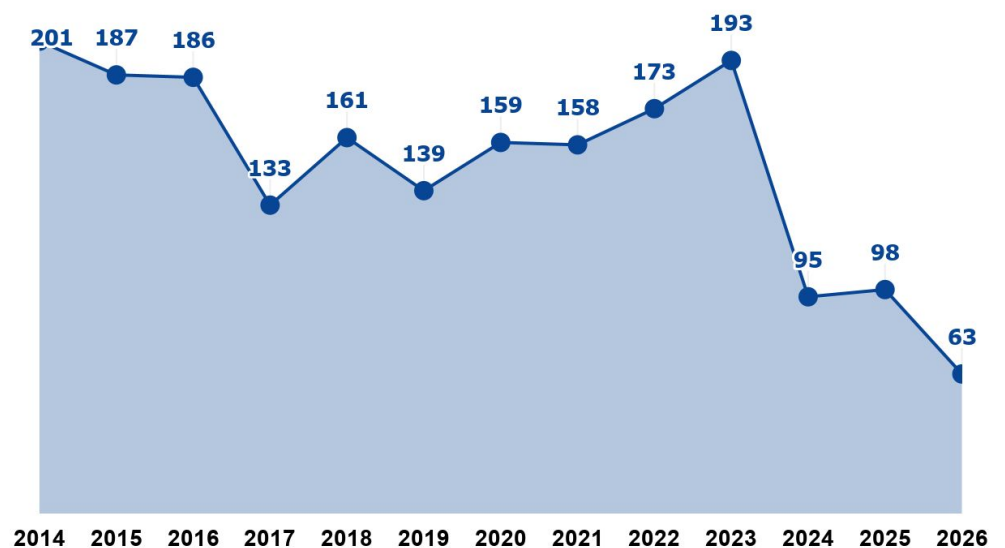

HOMICIDIOS

Provincia de Santa Fe Reporte mensual acumulado a Mayo 2026

Resumen

Cantidad de víctimas de homicidios por mes en los últimos 13 meses

Acumulado 2026
63
Mayo
12
Homicidios

Cantidad de víctimas de homicidios Provincia de Santa Fe. Enero - Mayo (2014-2026)

Distribución Territorial

Enero - Mayo - 2026

Enero - Mayo (2014-2026)

Caracterización de los hechos

Medio empleado

Contexto

Lugar del Hecho

Mandato Previo

Caracterización de las víctimas

Rango Etario por Género

Género

Muertes Violentas de Mujeres

Enero - Mayo (2014 - 2026)

Distribución territorial. Enero - Mayo 2026