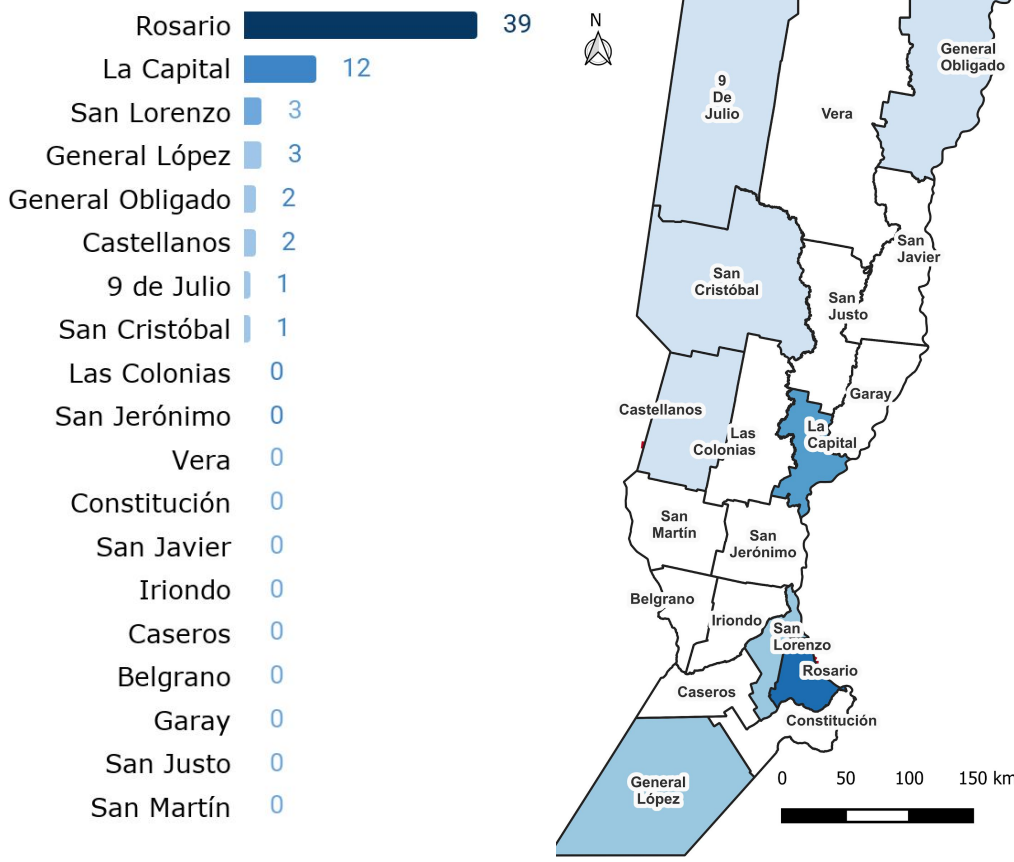

HOMICIDIOS

Provincia de Santa Fe Reporte mensual acumulado a Mayo 2026

Resumen

Cantidad de víctimas de homicidios por mes en los últimos 13 meses

Acumulado 2026
63
Mayo
12
Homicidios

Cantidad de víctimas de homicidios Provincia de Santa Fe. Enero - Mayo (2014-2026)

Distribución Territorial

Enero - Mayo - 2026

Enero - Mayo (2014-2026)

Caracterización de los hechos

Medio empleado

Contexto

Lugar del Hecho

Mandato Previo

Caracterización de las víctimas

Rango Etario por Género

Género

Muertes Violentas de Mujeres

Enero - Mayo (2014 - 2026)

Distribución territorial. Enero - Mayo 2026