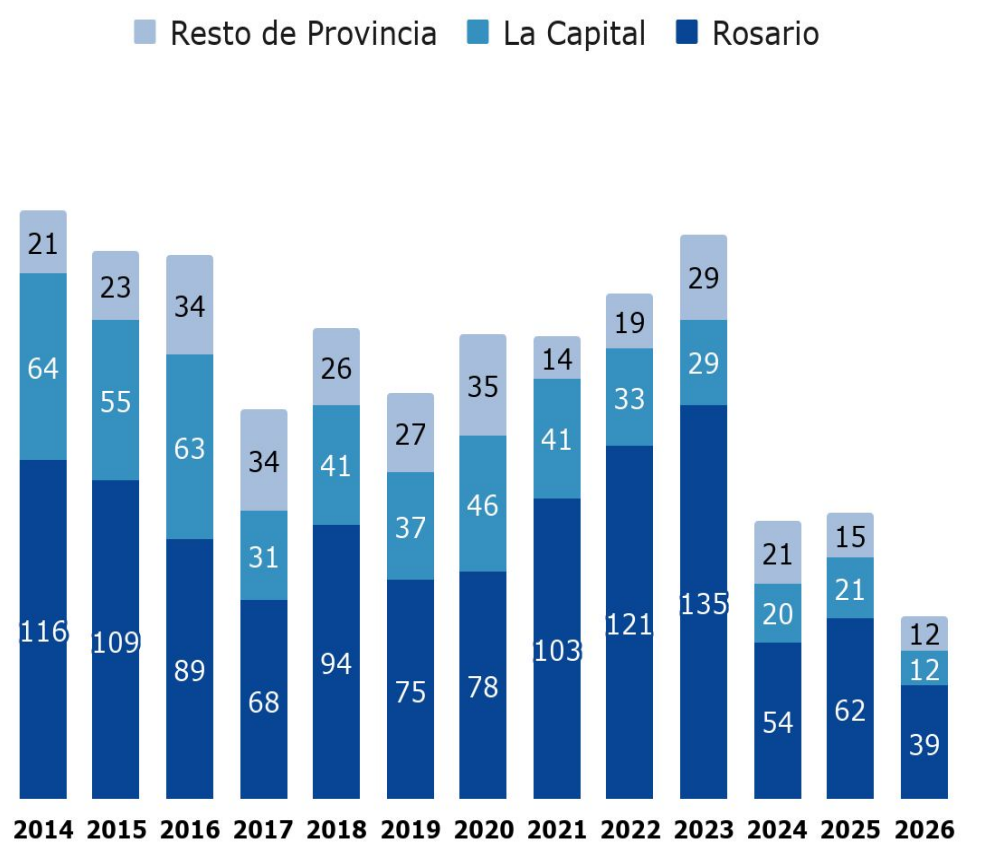

HOMICIDIOS

Provincia de Santa Fe Reporte mensual acumulado a Mayo 2026

Resumen

Cantidad de víctimas de homicidios por mes en los últimos 13 meses

Acumulado 2026
63
Mayo
12
Homicidios

Cantidad de víctimas de homicidios Provincia de Santa Fe. Enero - Mayo (2014-2026)

Distribución Territorial

Enero - Mayo - 2026

Enero - Mayo (2014-2026)

Caracterización de los hechos

Medio empleado

Contexto

Lugar del Hecho

Mandato Previo

Caracterización de las víctimas

Rango Etario por Género

Género

Muertes Violentas de Mujeres

Enero - Mayo (2014 - 2026)

Distribución territorial. Enero - Mayo 2026