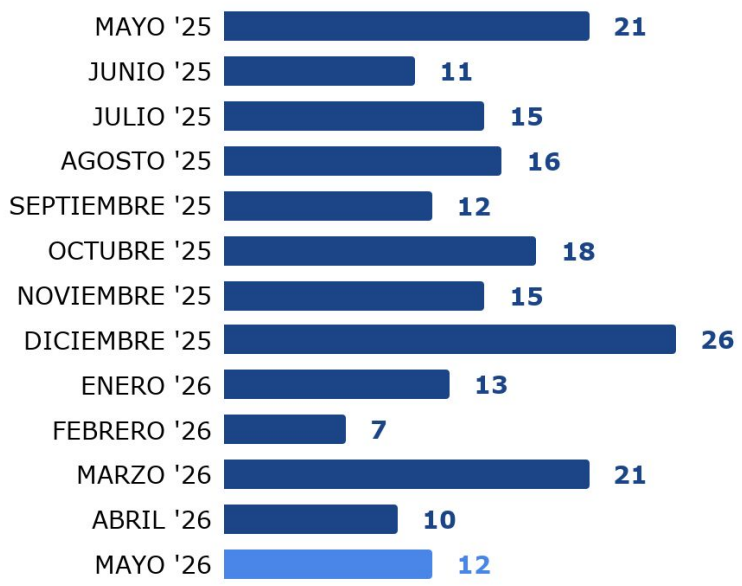

HOMICIDIOS

Provincia de Santa Fe Reporte mensual acumulado a Mayo 2026

Resumen

Cantidad de víctimas de homicidios por mes en los últimos 13 meses

Acumulado 2026
63
Mayo
12
Homicidios

Cantidad de víctimas de homicidios Provincia de Santa Fe. Enero - Mayo (2014-2026)

Distribución Territorial

Enero - Mayo - 2026

Enero - Mayo (2014-2026)

Caracterización de los hechos

Medio empleado

Contexto

Lugar del Hecho

Mandato Previo

Caracterización de las víctimas

Rango Etario por Género

Género

Muertes Violentas de Mujeres

Enero - Mayo (2014 - 2026)

Distribución territorial. Enero - Mayo 2026