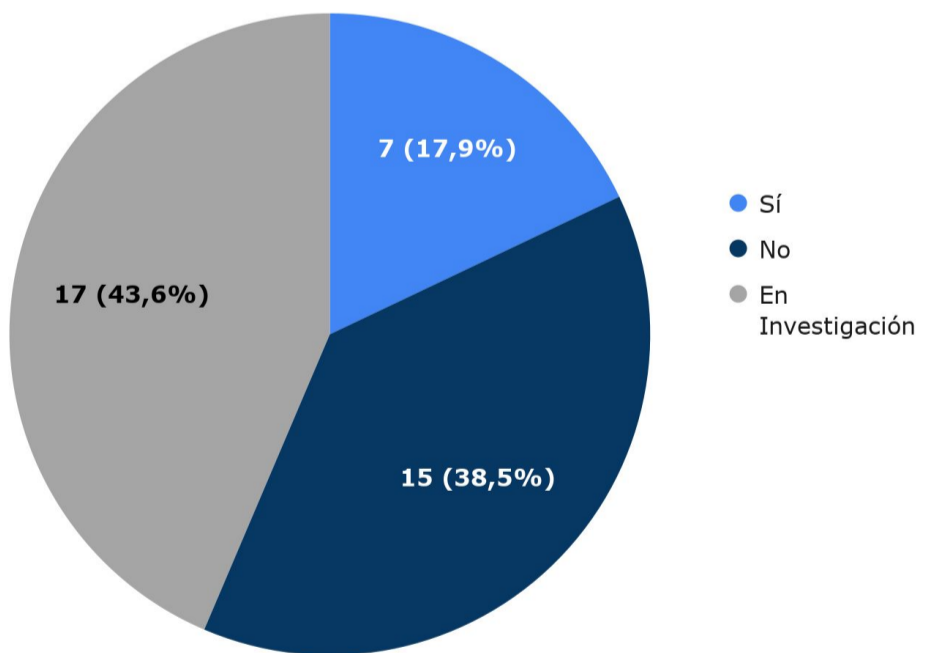

HOMICIDIOS

Departamento Rosario
Reporte mensual acumulado a Mayo 2026

Resumen

Cantidad de víctimas de homicidios por mes en los últimos 13 meses

Acumulado 2026
39
Mayo
7
Homicidios

Cantidad de víctimas de homicidios
Departamento Rosario. Enero - Mayo (2014-2026)

Distribución Territorial

Departamento Rosario

Ciudad de Rosario

Caracterización de los Hechos

Medio Empleado

Contexto

Caracterización de las Víctimas

Lugar del Hecho

Mandato Previo

Rango Etario por Género

Género