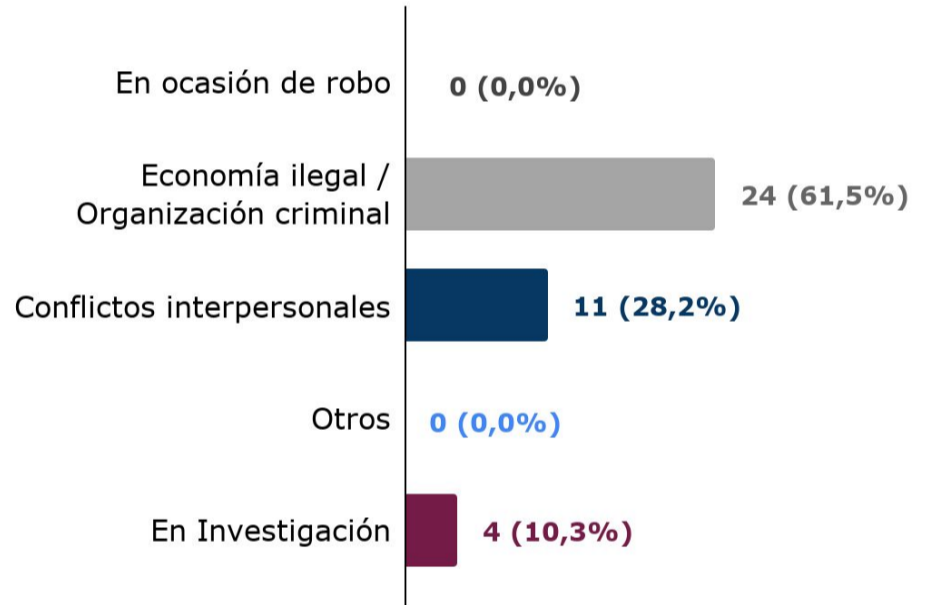

HOMICIDIOS

Departamento Rosario
Reporte mensual acumulado a Mayo 2026

Resumen

Cantidad de víctimas de homicidios por mes en los últimos 13 meses

Acumulado 2026
39
Mayo
7
Homicidios

Cantidad de víctimas de homicidios
Departamento Rosario. Enero - Mayo (2014-2026)

Distribución Territorial

Departamento Rosario

Ciudad de Rosario

Caracterización de los Hechos

Medio Empleado

Contexto

Caracterización de las Víctimas

Lugar del Hecho

Mandato Previo

Rango Etario por Género

Género