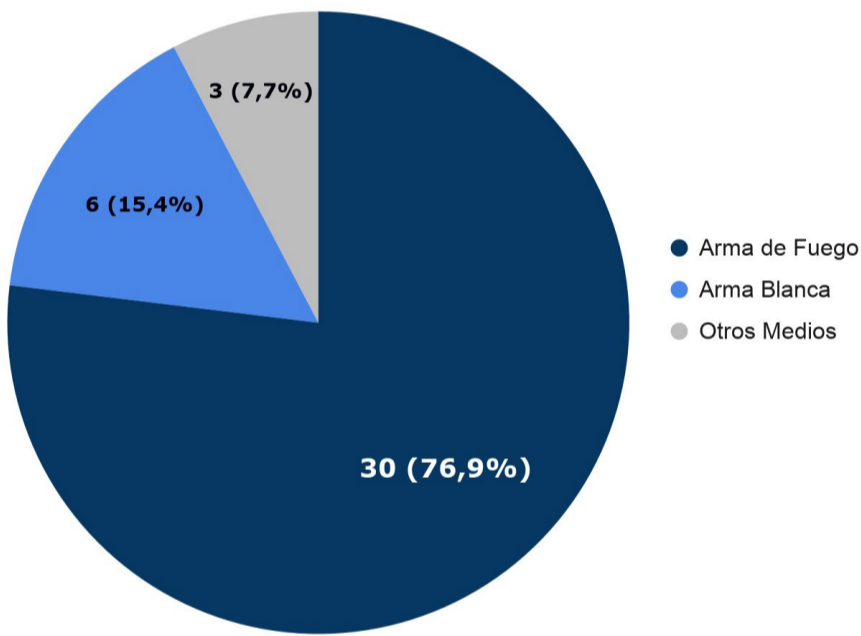

HOMICIDIOS

Departamento Rosario
Reporte mensual acumulado a Mayo 2026

Resumen

Cantidad de víctimas de homicidios por mes en los últimos 13 meses

Acumulado 2026
39
Mayo
7
Homicidios

Cantidad de víctimas de homicidios
Departamento Rosario. Enero - Mayo (2014-2026)

Distribución Territorial

Departamento Rosario

Ciudad de Rosario

Caracterización de los Hechos

Medio Empleado

Contexto

Caracterización de las Víctimas

Lugar del Hecho

Mandato Previo

Rango Etario por Género

Género