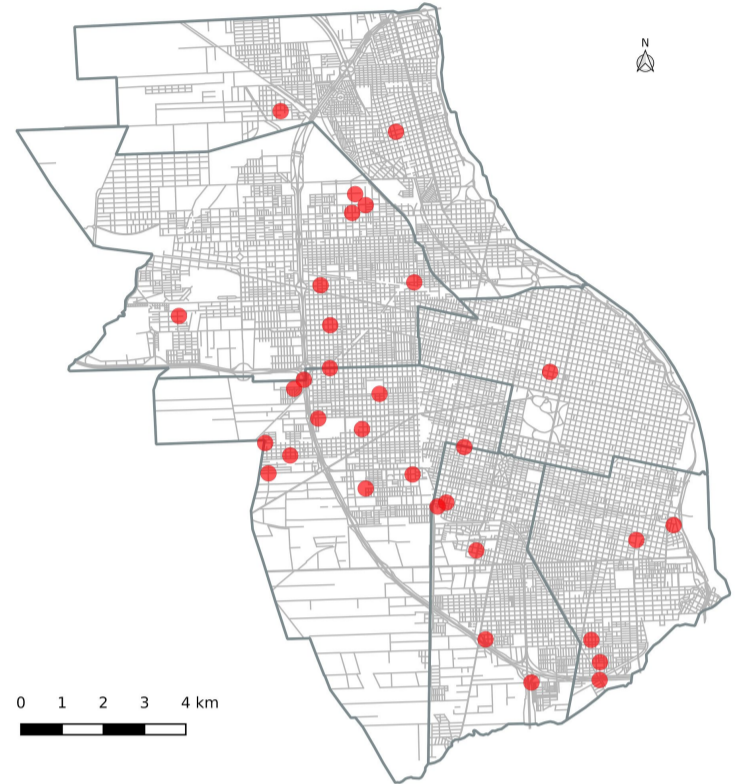

HOMICIDIOS

Departamento Rosario
Reporte mensual acumulado a Mayo 2026

Resumen

Cantidad de víctimas de homicidios por mes en los últimos 13 meses

Acumulado 2026
39
Mayo
7
Homicidios

Cantidad de víctimas de homicidios
Departamento Rosario. Enero - Mayo (2014-2026)

Distribución Territorial

Departamento Rosario

Ciudad de Rosario

Caracterización de los Hechos

Medio Empleado

Contexto

Caracterización de las Víctimas

Lugar del Hecho

Mandato Previo

Rango Etario por Género

Género