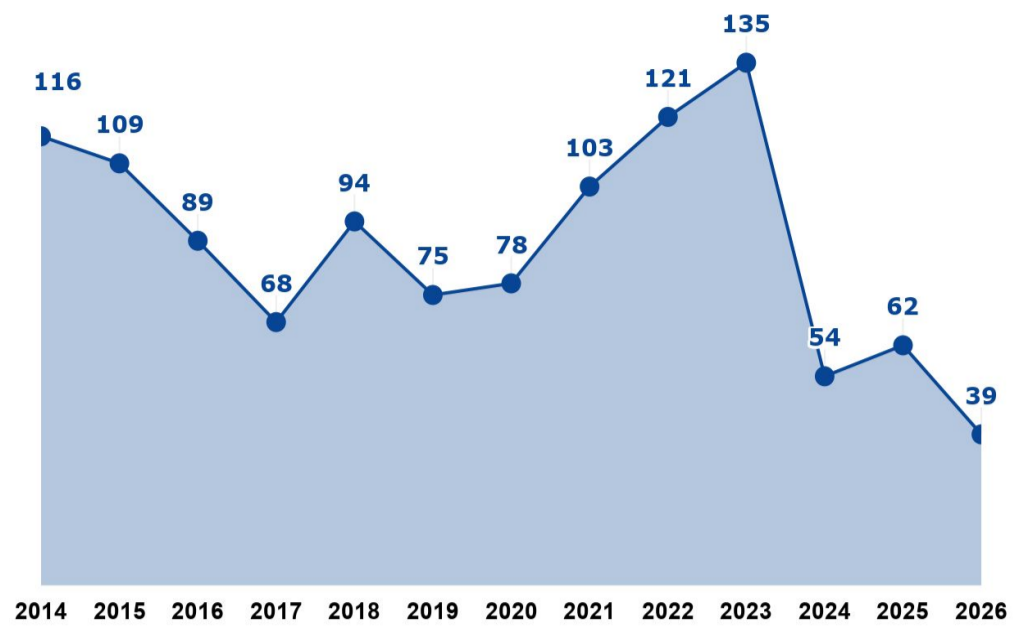

HOMICIDIOS

Departamento Rosario
Reporte mensual acumulado a Mayo 2026

Resumen

Cantidad de víctimas de homicidios por mes en los últimos 13 meses

Acumulado 2026
39
Mayo
7
Homicidios

Cantidad de víctimas de homicidios
Departamento Rosario. Enero - Mayo (2014-2026)

Distribución Territorial

Departamento Rosario

Ciudad de Rosario

Caracterización de los Hechos

Medio Empleado

Contexto

Caracterización de las Víctimas

Lugar del Hecho