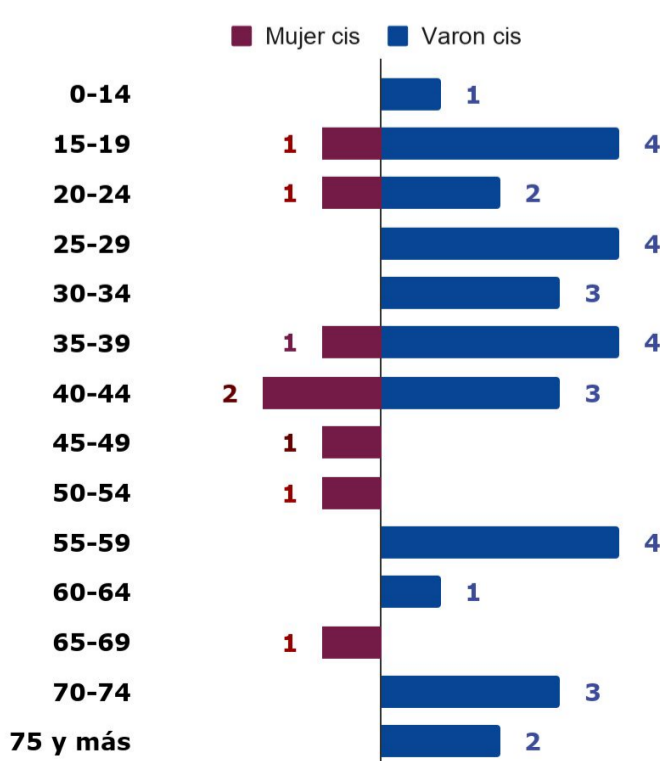

HOMICIDIOS

Departamento Rosario
Reporte mensual acumulado a Mayo 2026

Resumen

Cantidad de víctimas de homicidios por mes en los últimos 13 meses

Acumulado 2026
39
Mayo
7
Homicidios

Cantidad de víctimas de homicidios
Departamento Rosario. Enero - Mayo (2014-2026)

Distribución Territorial

Departamento Rosario

Ciudad de Rosario

Caracterización de los Hechos

Medio Empleado

Contexto

Caracterización de las Víctimas

Lugar del Hecho

Mandato Previo

Rango Etario por Género

Género