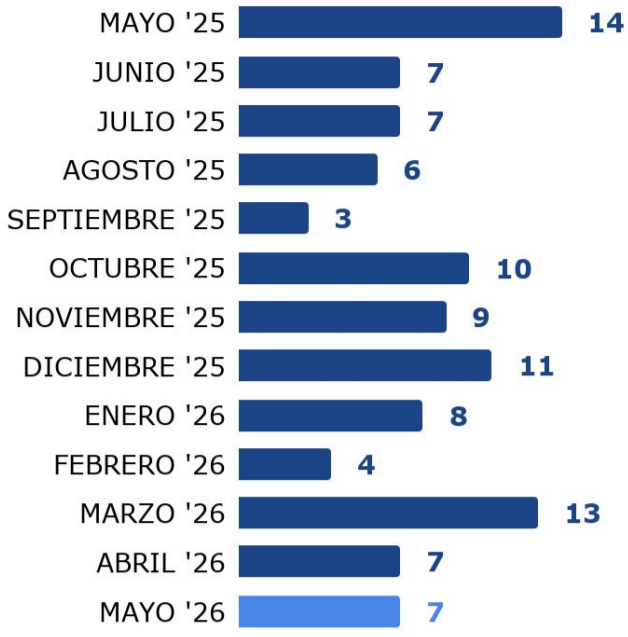

HOMICIDIOS

Departamento Rosario
Reporte mensual acumulado a Mayo 2026

Resumen

Cantidad de víctimas de homicidios por mes en los últimos 13 meses

Acumulado 2026
39
Mayo
7
Homicidios

Cantidad de víctimas de homicidios
Departamento Rosario. Enero - Mayo (2014-2026)

Distribución Territorial

Departamento Rosario

Ciudad de Rosario

Caracterización de los Hechos

Medio Empleado

Contexto

Caracterización de las Víctimas

Lugar del Hecho