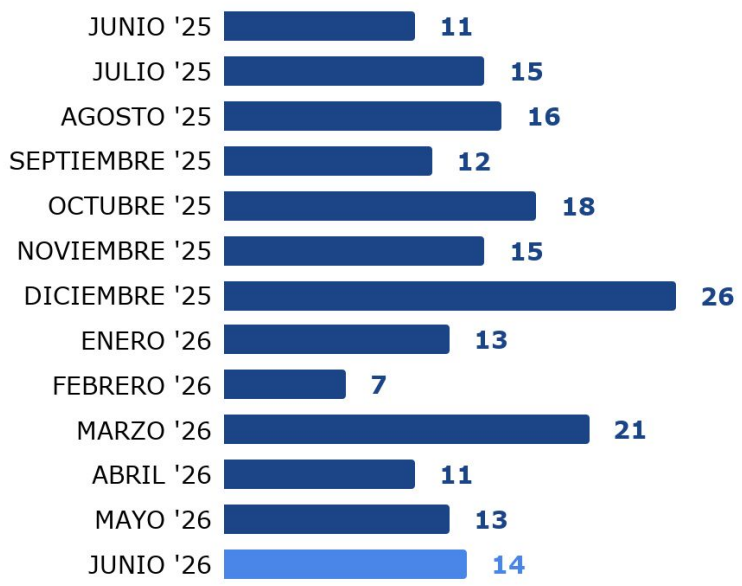

HOMICIDIOS

Provincia de Santa Fe Reporte mensual acumulado a Junio 2026

Resumen

Cantidad de víctimas de homicidios por mes en los últimos 13 meses

Acumulado 2026
79
Junio
14
Homicidios

Cantidad de víctimas de homicidios Provincia de Santa Fe. Enero - Junio (2014-2026)

Distribución Territorial

Enero - Junio - 2026

Enero - Junio (2014-2026)

Caracterización de los hechos

Medio empleado

Contexto

Lugar del Hecho

Mandato Previo

Caracterización de las víctimas

Rango Etario por Género

Género

Muertes Violentas de Mujeres

Enero - Junio (2014 - 2026)

Distribución territorial. Enero - Junio 2026