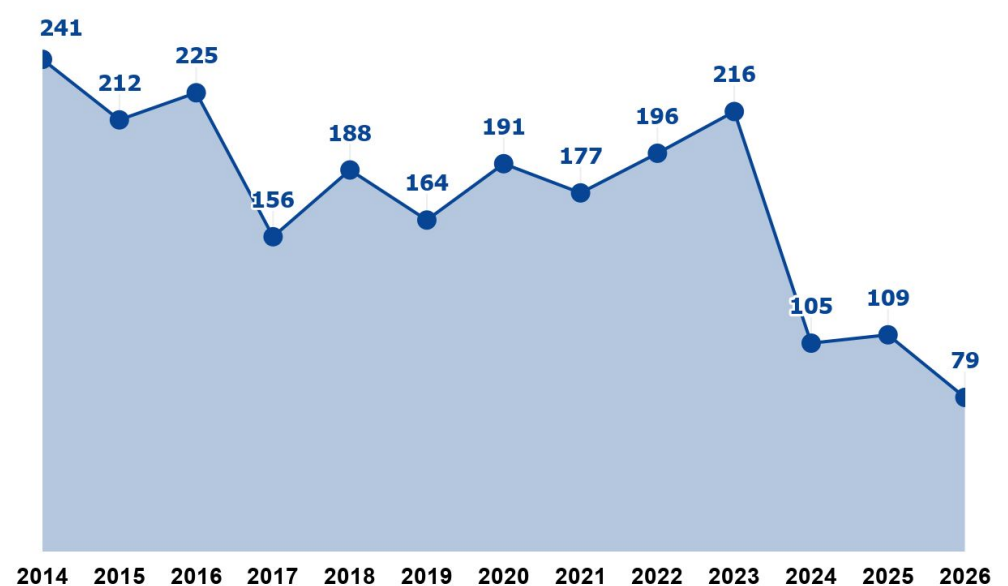

HOMICIDIOS

Provincia de Santa Fe Reporte mensual acumulado a Junio 2026

Resumen

Cantidad de víctimas de homicidios por mes en los últimos 13 meses

Acumulado 2026
79
Junio
14
Homicidios

Cantidad de víctimas de homicidios Provincia de Santa Fe. Enero - Junio (2014-2026)

Distribución Territorial

Enero - Junio - 2026

Enero - Junio (2014-2026)

Caracterización de los hechos

Medio empleado

Contexto

Lugar del Hecho

Mandato Previo

Caracterización de las víctimas

Rango Etario por Género

Género

Muertes Violentas de Mujeres

Enero - Junio (2014 - 2026)

Distribución territorial. Enero - Junio 2026