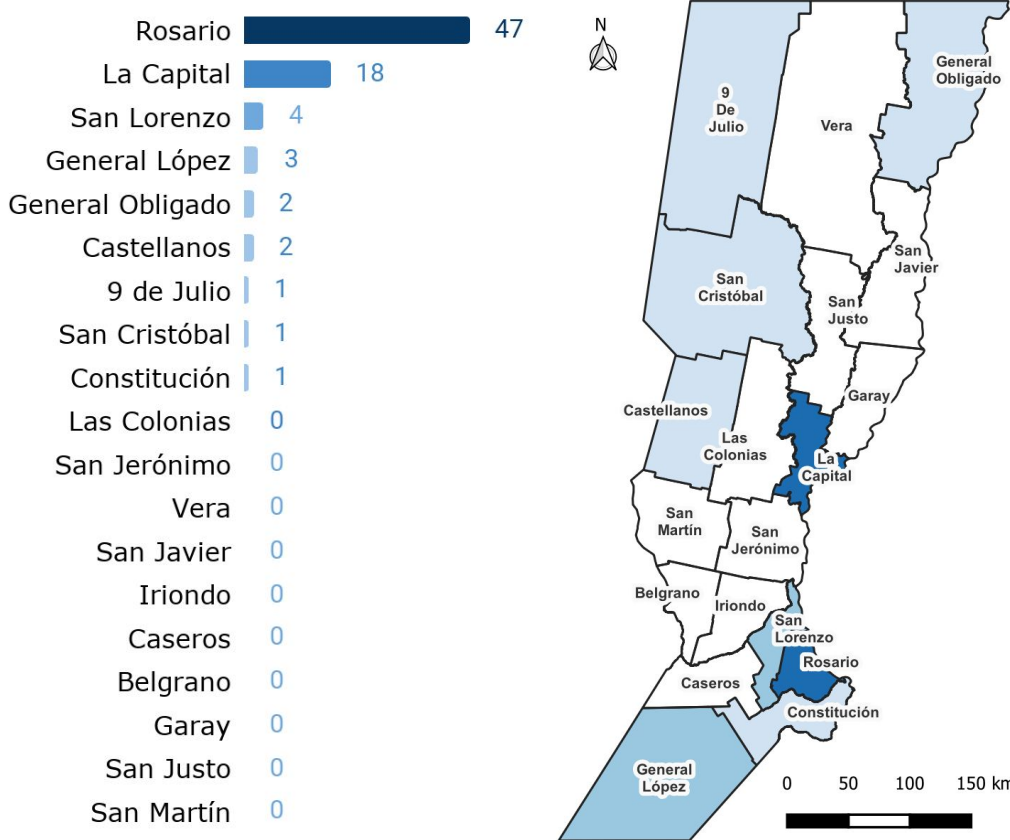

HOMICIDIOS

Provincia de Santa Fe Reporte mensual acumulado a Junio 2026

Resumen

Cantidad de víctimas de homicidios por mes en los últimos 13 meses

Acumulado 2026
79
Junio
14
Homicidios

Cantidad de víctimas de homicidios Provincia de Santa Fe. Enero - Junio (2014-2026)

Distribución Territorial

Enero - Junio - 2026

Enero - Junio (2014-2026)

Caracterización de los hechos

Medio empleado

Contexto

Lugar del Hecho

Mandato Previo

Caracterización de las víctimas

Rango Etario por Género

Género

Muertes Violentas de Mujeres

Enero - Junio (2014 - 2026)

Distribución territorial. Enero - Junio 2026