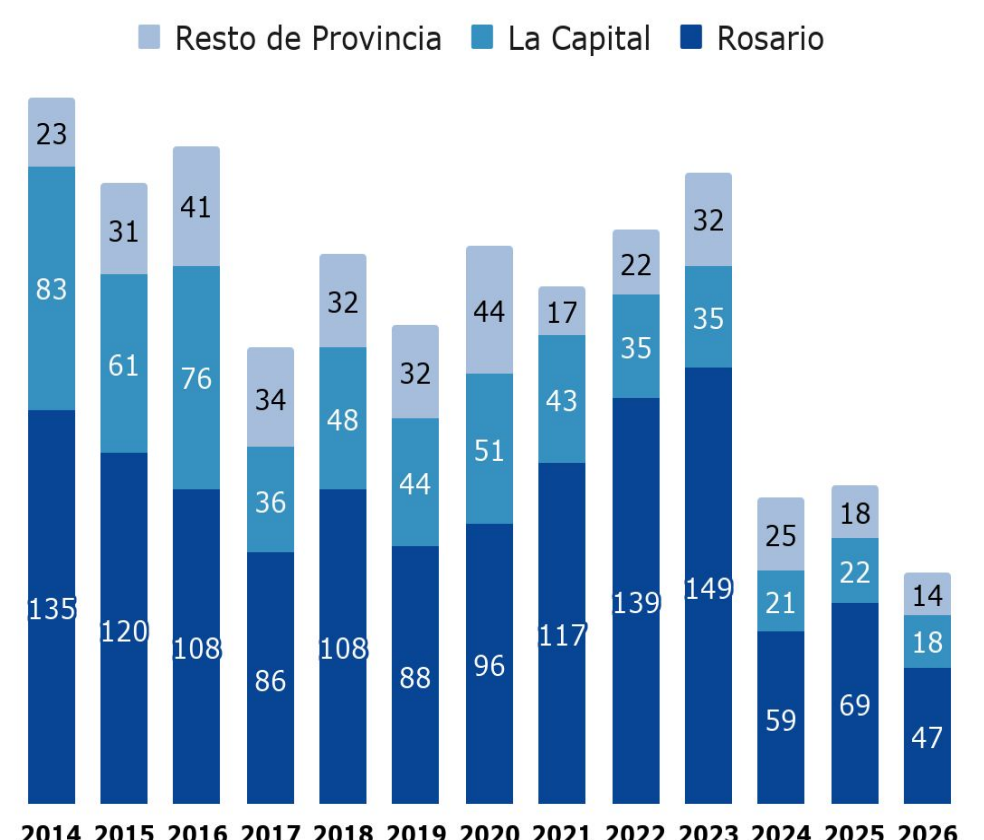

HOMICIDIOS

Provincia de Santa Fe Reporte mensual acumulado a Junio 2026

Resumen

Cantidad de víctimas de homicidios por mes en los últimos 13 meses

Acumulado 2026
79
Junio
14
Homicidios

Cantidad de víctimas de homicidios Provincia de Santa Fe. Enero - Junio (2014-2026)

Distribución Territorial

Enero - Junio - 2026

Enero - Junio (2014-2026)

Caracterización de los hechos

Medio empleado

Contexto

Lugar del Hecho

Mandato Previo

Caracterización de las víctimas

Rango Etario por Género

Género

Muertes Violentas de Mujeres

Enero - Junio (2014 - 2026)

Distribución territorial. Enero - Junio 2026