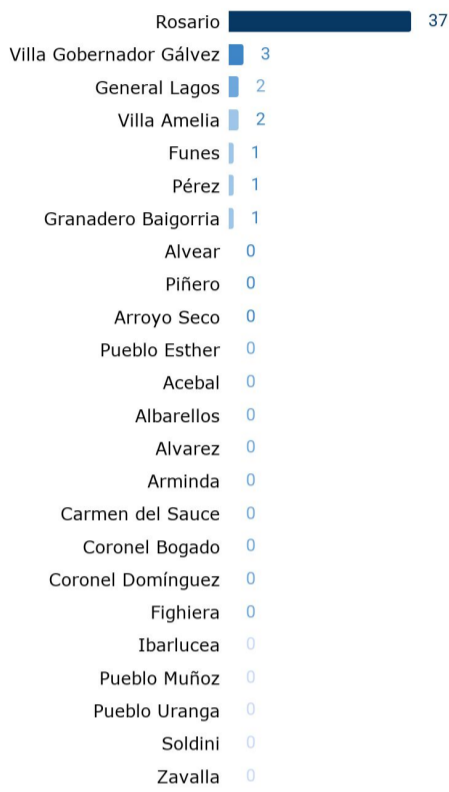

HOMICIDIOS

Departamento Rosario
Reporte mensual acumulado a Junio 2026

Resumen

Cantidad de víctimas de homicidios por mes en los últimos 13 meses

Acumulado 2026
47
Junio
7
Homicidios

Cantidad de víctimas de homicidios
Departamento Rosario. Enero - Junio (2014-2026)

Distribución Territorial

Departamento Rosario

Ciudad de Rosario

Caracterización de los Hechos

Medio Empleado

Contexto

Lugar del Hecho

Mandato Previo