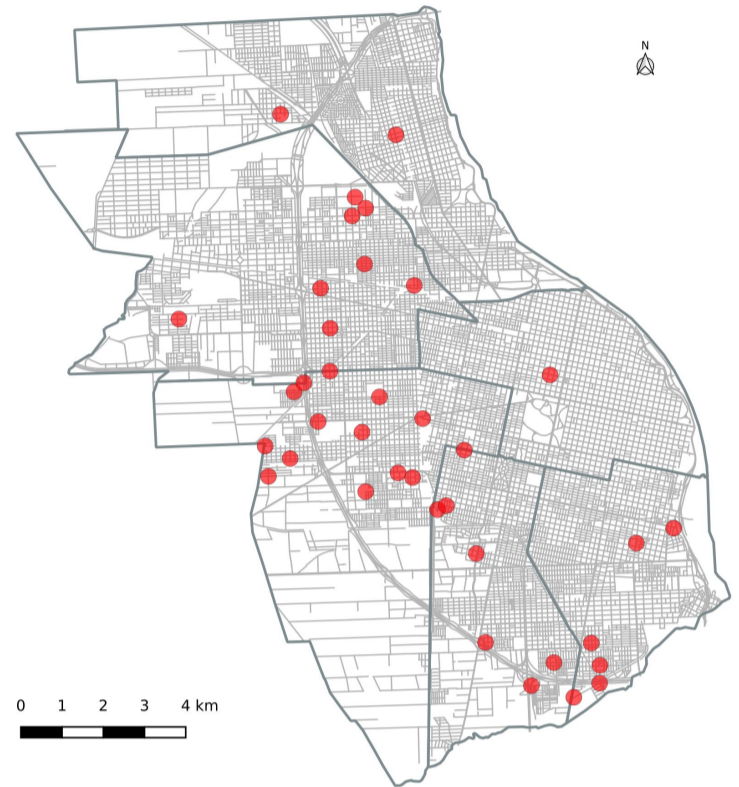

HOMICIDIOS

Departamento Rosario
Reporte mensual acumulado a Junio 2026

Resumen

Cantidad de víctimas de homicidios por mes en los últimos 13 meses

Acumulado 2026
47
Junio
7
Homicidios

Cantidad de víctimas de homicidios
Departamento Rosario. Enero - Junio (2014-2026)

Distribución Territorial

Departamento Rosario

Ciudad de Rosario

Caracterización de los Hechos

Medio Empleado

Contexto

Lugar del Hecho

Mandato Previo

Caracterización de las Víctimas

Rango Etario por Género

Género