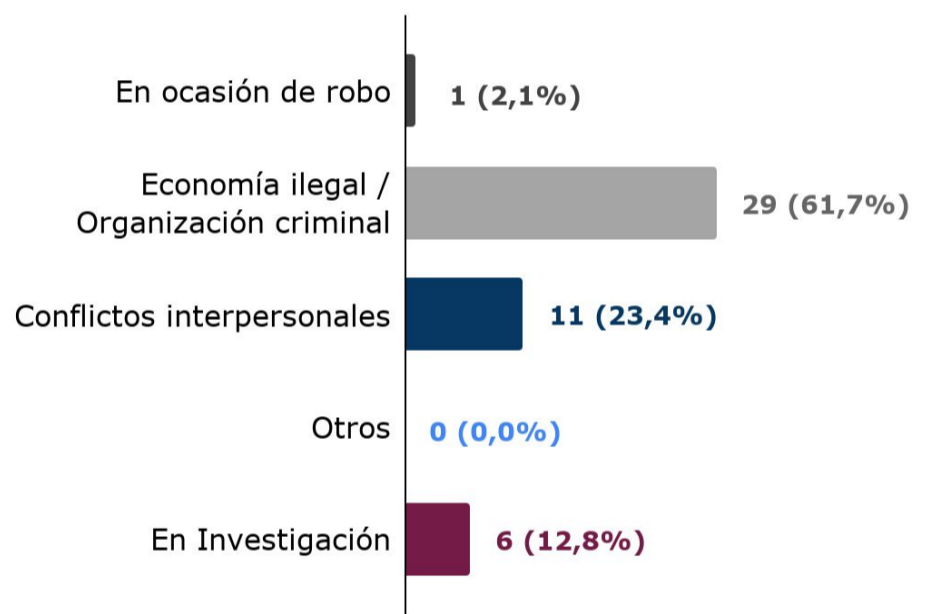

HOMICIDIOS

Departamento Rosario
Reporte mensual acumulado a Junio 2026

Resumen

Cantidad de víctimas de homicidios por mes en los últimos 13 meses

Acumulado 2026
47
Junio
7
Homicidios

Cantidad de víctimas de homicidios
Departamento Rosario. Enero - Junio (2014-2026)

Distribución Territorial

Departamento Rosario

Ciudad de Rosario

Caracterización de los Hechos

Medio Empleado

Contexto

Lugar del Hecho

Mandato Previo

Caracterización de las Víctimas

Rango Etario por Género

Género