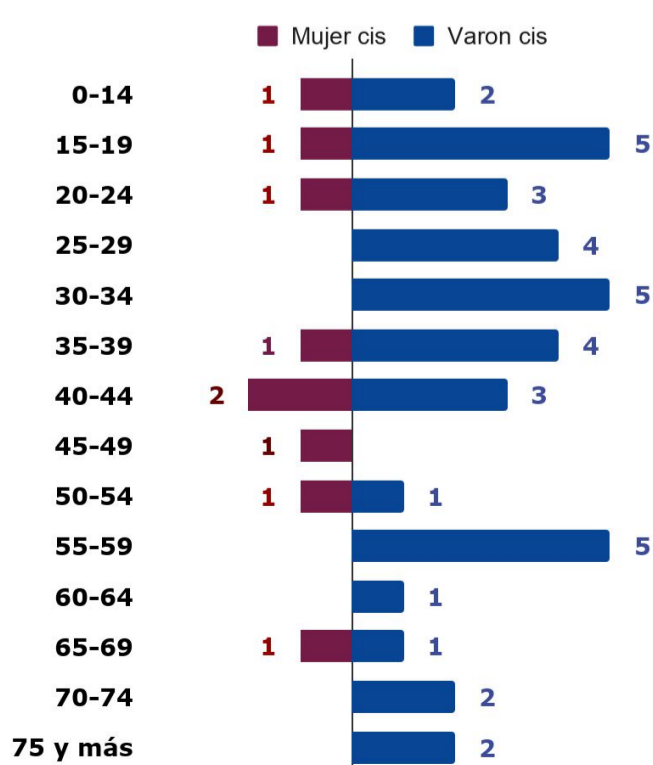

HOMICIDIOS

Departamento Rosario
Reporte mensual acumulado a Junio 2026

Resumen

Cantidad de víctimas de homicidios por mes en los últimos 13 meses

Acumulado 2026
47
Junio
7
Homicidios

Cantidad de víctimas de homicidios
Departamento Rosario. Enero - Junio (2014-2026)

Distribución Territorial

Departamento Rosario

Ciudad de Rosario

Caracterización de los Hechos

Medio Empleado

Contexto

Lugar del Hecho

Mandato Previo

Caracterización de las Víctimas

Rango Etario por Género

Género