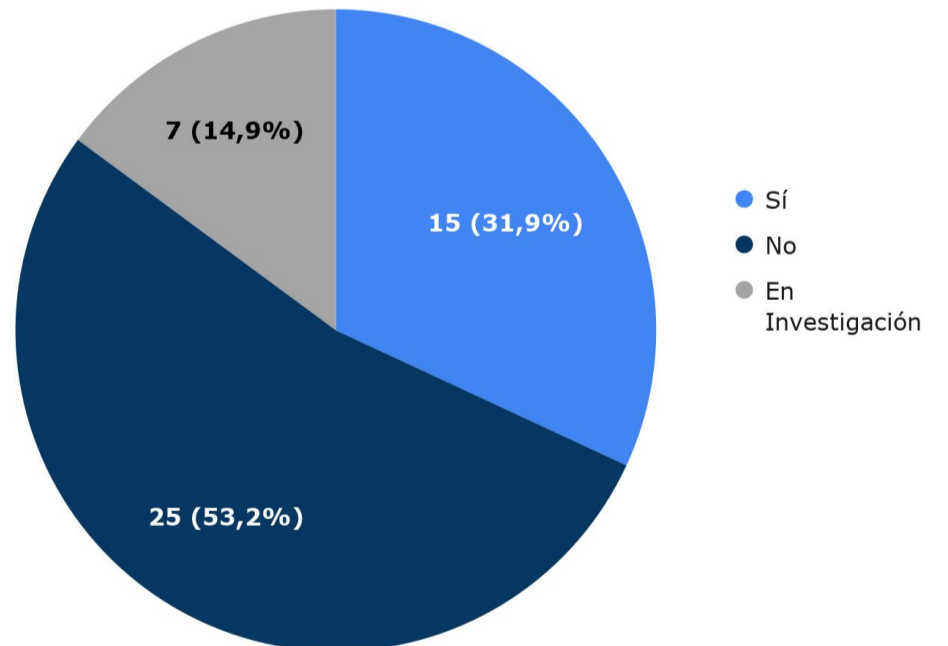

HOMICIDIOS

Departamento Rosario
Reporte mensual acumulado a Junio 2026

Resumen

Cantidad de víctimas de homicidios por mes en los últimos 13 meses

Acumulado 2026
47
Junio
7
Homicidios

Cantidad de víctimas de homicidios
Departamento Rosario. Enero - Junio (2014-2026)

Distribución Territorial

Departamento Rosario

Ciudad de Rosario

Caracterización de los Hechos

Medio Empleado

Contexto

Lugar del Hecho

Mandato Previo

Caracterización de las Víctimas

Rango Etario por Género

Género