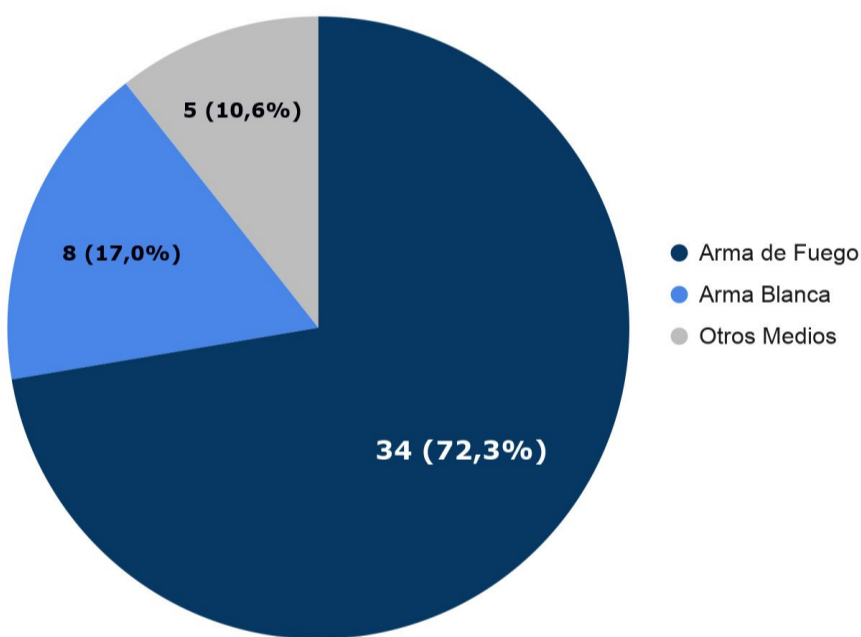

HOMICIDIOS

Departamento Rosario
Reporte mensual acumulado a Junio 2026

Resumen

Cantidad de víctimas de homicidios por mes en los últimos 13 meses

Acumulado 2026
47
Junio
7
Homicidios

Cantidad de víctimas de homicidios
Departamento Rosario. Enero - Junio (2014-2026)

Distribución Territorial

Departamento Rosario

Ciudad de Rosario

Caracterización de los Hechos

Medio Empleado

Contexto

Lugar del Hecho

Mandato Previo

Caracterización de las Víctimas

Rango Etario por Género

Género