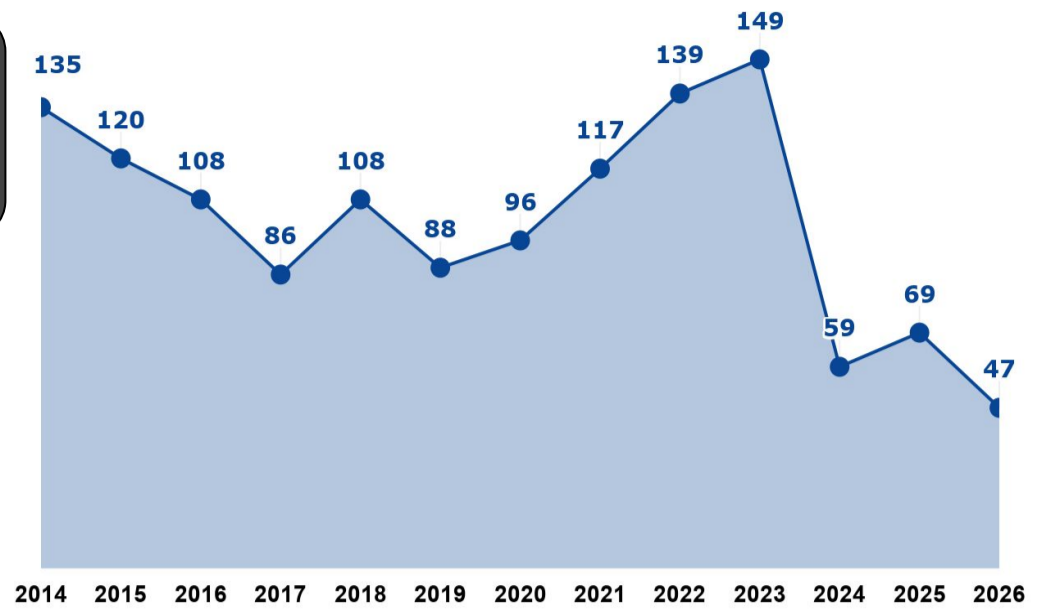

HOMICIDIOS

Departamento Rosario
Reporte mensual acumulado a Junio 2026

Resumen

Cantidad de víctimas de homicidios por mes en los últimos 13 meses

Acumulado 2026
47
Junio
7
Homicidios

Cantidad de víctimas de homicidios
Departamento Rosario. Enero - Junio (2014-2026)

Distribución Territorial

Departamento Rosario

Ciudad de Rosario

Caracterización de los Hechos

Medio Empleado

Contexto

Lugar del Hecho

Mandato Previo

Caracterización de las Víctimas

Rango Etario por Género

Género