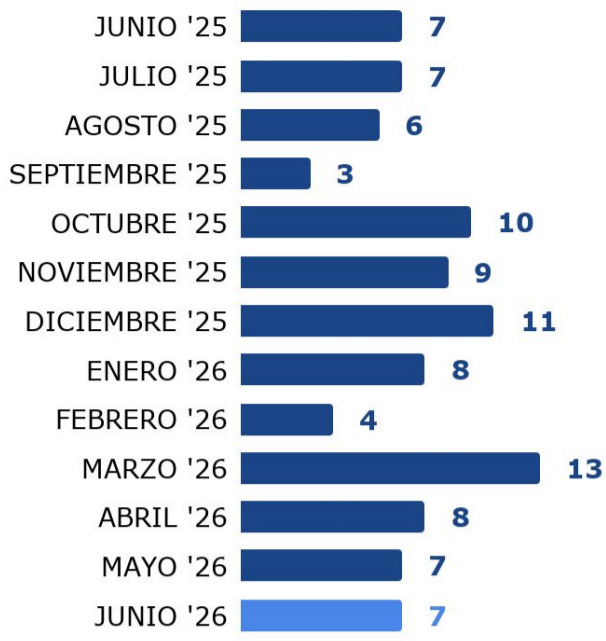

HOMICIDIOS

Departamento Rosario
Reporte mensual acumulado a Junio 2026

Resumen

Cantidad de víctimas de homicidios por mes en los últimos 13 meses

Acumulado 2026
47
Junio
7
Homicidios

Cantidad de víctimas de homicidios
Departamento Rosario. Enero - Junio (2014-2026)

Distribución Territorial

Departamento Rosario

Ciudad de Rosario

Caracterización de los Hechos

Medio Empleado

Contexto

Lugar del Hecho

Mandato Previo