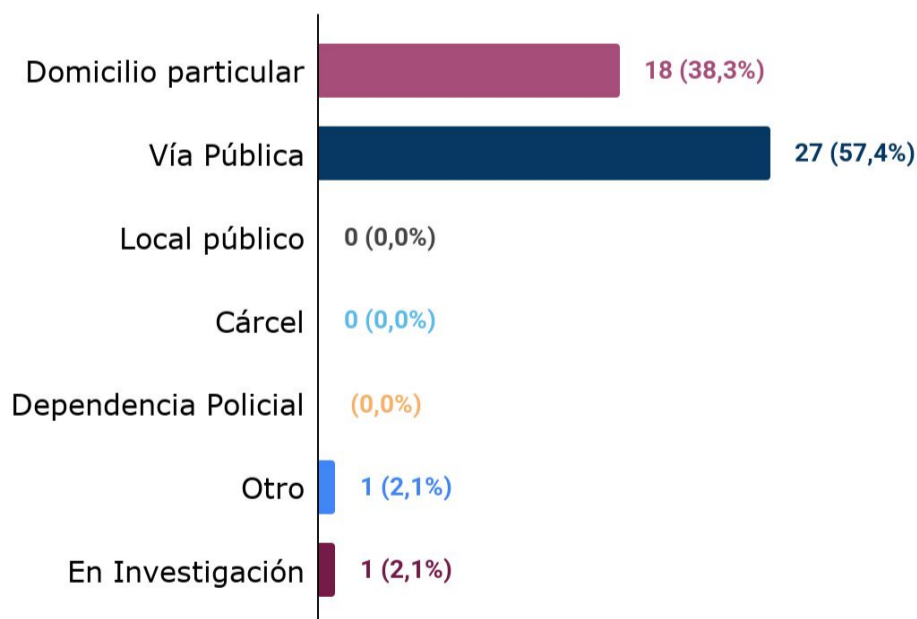

HOMICIDIOS

Departamento Rosario
Reporte mensual acumulado a Junio 2026

Resumen

Cantidad de víctimas de homicidios por mes en los últimos 13 meses

Acumulado 2026
47
Junio
7
Homicidios

Cantidad de víctimas de homicidios
Departamento Rosario. Enero - Junio (2014-2026)

Distribución Territorial

Departamento Rosario

Ciudad de Rosario

Caracterización de los Hechos

Medio Empleado

Contexto

Lugar del Hecho

Mandato Previo

Caracterización de las Víctimas

Rango Etario por Género

Género